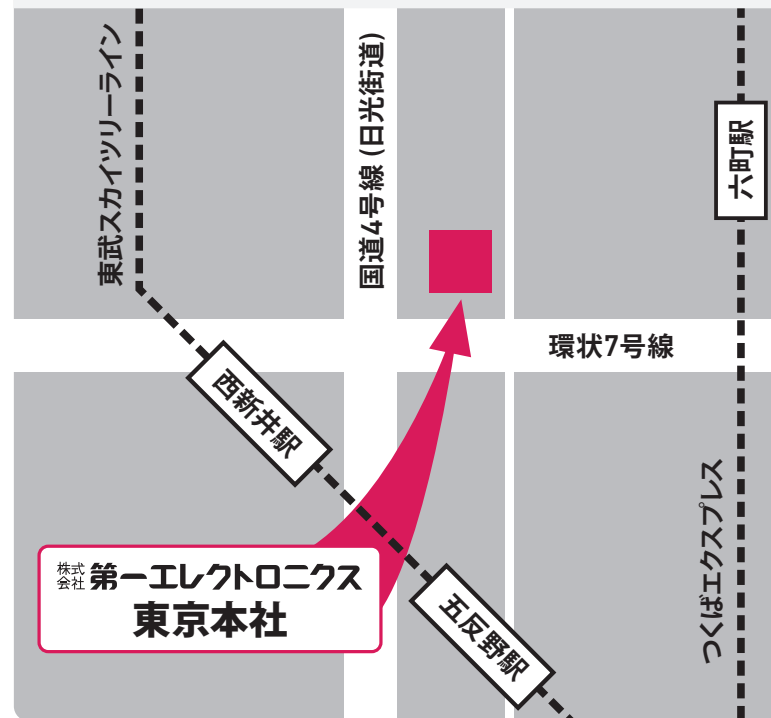

所在地：東京都足立区一ツ家一丁目11番13号
最寄駅：東武スカイツリーライン
五反野駅から徒歩20分

まずはお気軽に会社説明を聞きにお越しください!

当社HPは
こちらから
ご覧ください