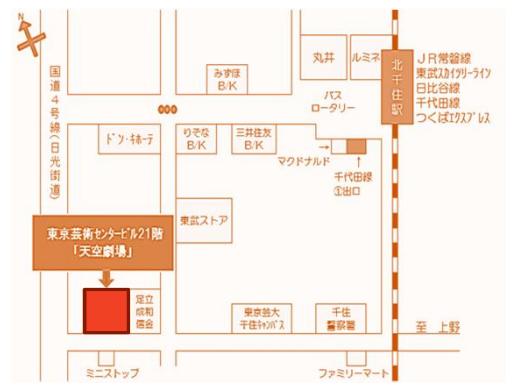

新年!

就職応援 面接会

足立区

荒川区

足立区・
荒川区の
企業12社
参加予定

参加予定企業の
詳細は、決定次第
ハローワーク足立
のホームページに
掲載します

ご予約のうえ
お越しく下さい
応募社数
最大2社まで

当日は紹介状・
履歴書等の
応募書類を
ご持参ください

1月18日[木] 13:30~
16:00

天空劇場 北千住駅
徒歩7分

足立区千住1-4-1 東京芸術センター21階

【予約・お問い合わせ】

ハローワーク足立 事業所第二部門

TEL 03-3870-8617

<https://site.mhlw.go.jp/tokyo-hellowork/list/adachi.html>

主催：