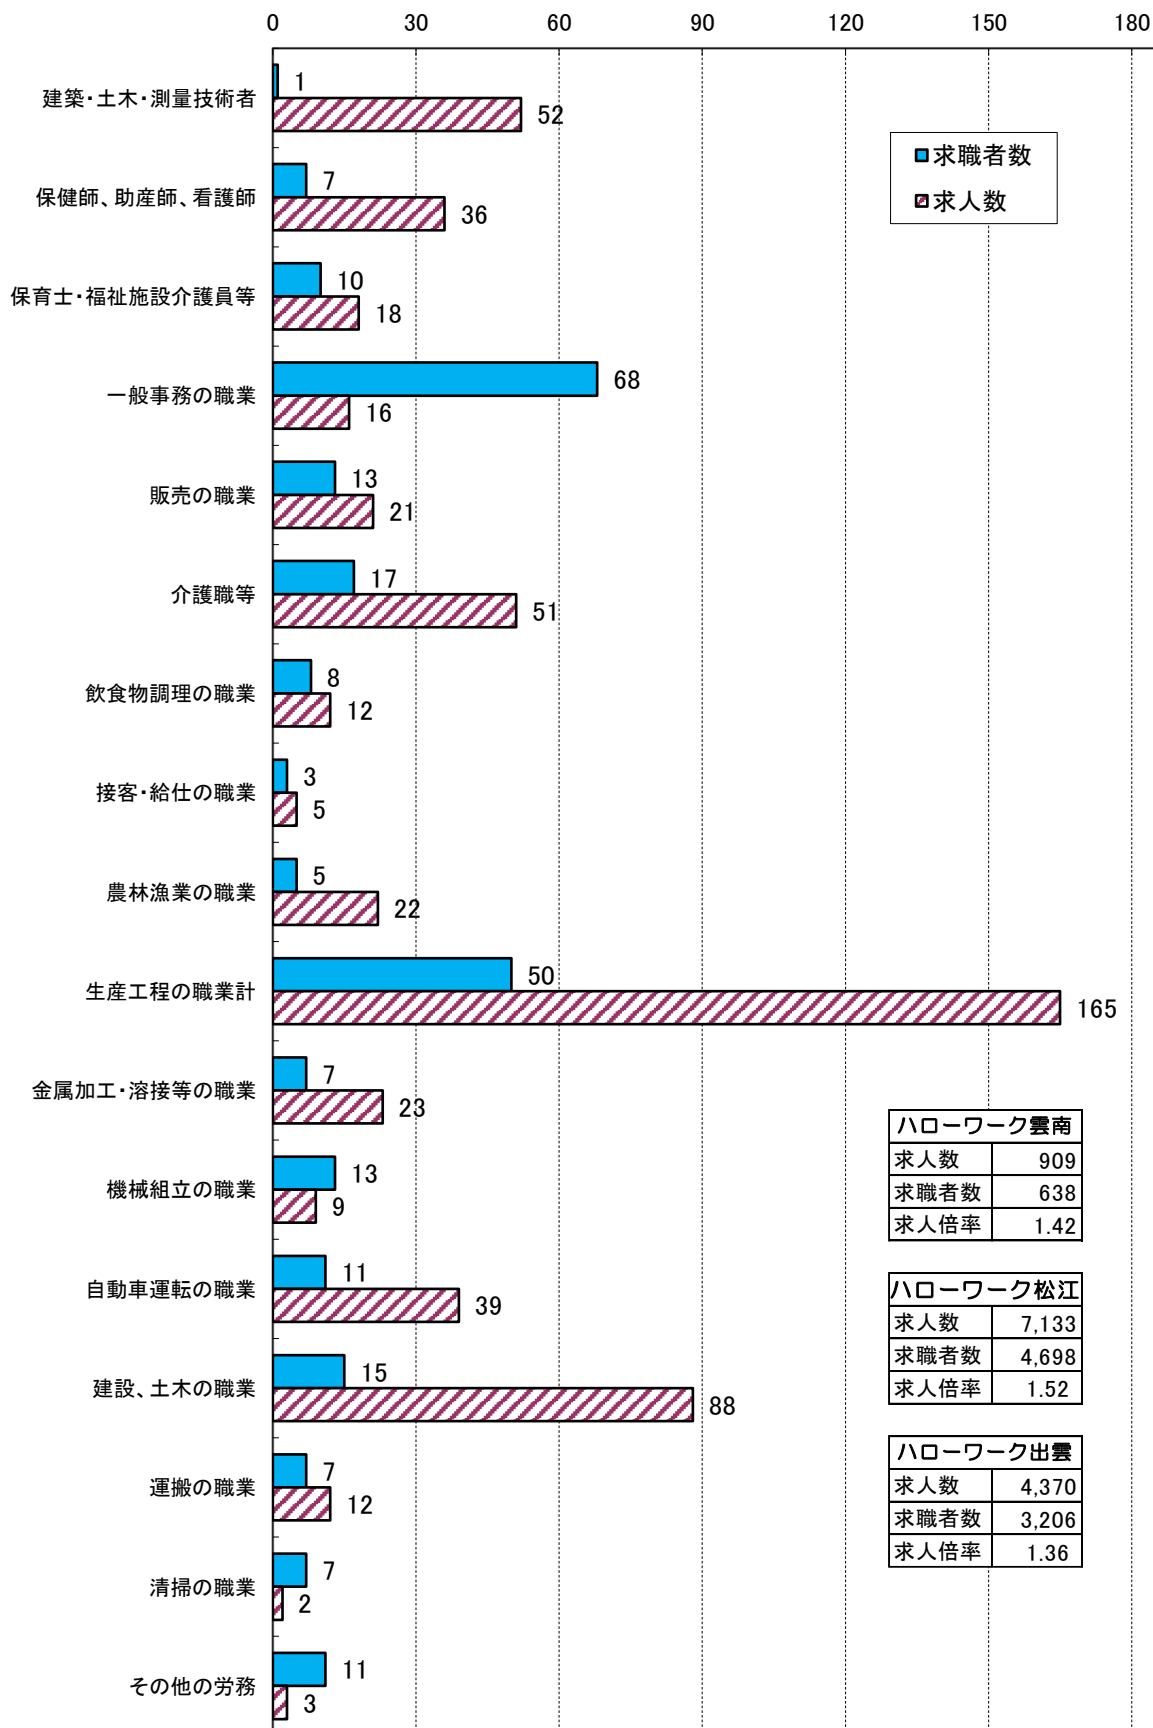

※裏面はパートです。

# 求人数・求職者数の状況（フルタイム）

（令和 6年 3月 ・ ハローワーク雲南）

ハローワーク雲南	
求人数	909
求職者数	638
求人倍率	1.42

ハローワーク松江	
求人数	7,133
求職者数	4,698
求人倍率	1.52

ハローワーク出雲	
求人数	4,370
求職者数	3,206
求人倍率	1.36

# 求人数・求職者数の状況（パート）

（令和 6年 3月 ・ ハローワーク雲南）