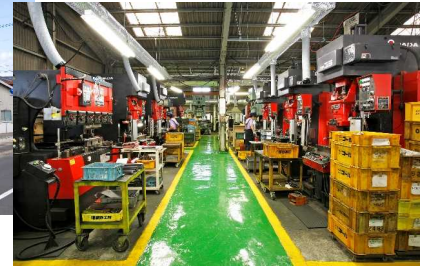

スピードへの挑戦！！

◆会社概要

所在地	松江市東出雲町下意東1634-1
企業HP	http://fukuteko.jp

◆採用情報

職種	求人数	勤務地
金属部品製造	1	松江市

※詳細な求人内容は求人票で確認してください。

会社概要

金属部品の加工をしています。創業から50数年、農業機械用部品や建設機械用部品、ドアロック部品など、複合加工品を繰り返し生産することを得意としています。

近年は、積極的に設備投資を行い、社員数も増加傾向です。健康経営への取り組みや家族工場見学会の実施、小中高校生の職場体験や見学の受け入れなども行っています。社員、お客様、地域から求められ続ける会社作りにより全社一丸となって取り組んでいます。

PRポイント

プレス加工、溶接加工、旋盤加工、品質生産管理など、様々な分野が経験でき、適正に応じた能力向上を応援します。

OJT、毎月の小集団活動、通信教育制度、上司・社長との年2回面談実施など、共に成長できる機会を作ります。