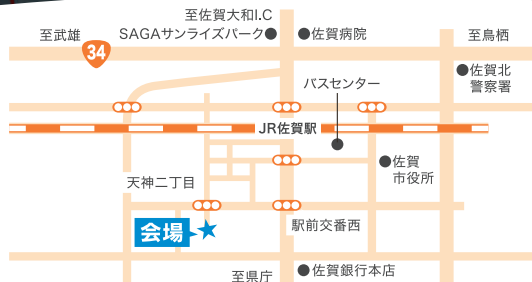

日時 令和4年 **8/12** (金) 13:30 ~16:00

ホテル グランデはがくれ

1F ハーモニーホール / 2F フラワーホール
(佐賀市天神2丁目1-36 / TEL 0952-25-2212)

佐賀県の若手人材を求める企業が集結!

UJターン 合同企業 説明会

in Saga

参加企業 **35**社予定 裏面をチェック

事前予約制
(予約受付 8月9日まで)

参加予約はこちらから

*感染防止対策の一環として、来場者数把握のため、事前予約制としております。パソコン等からの申し込みが困難な方は下記番号へお電話ください。予約なしでの参加も可能ですが、入場に時間がかかる場合があります。

時間

- 受付 12:00~15:00 □ ワンポイントセミナー「さが就職お役立ち情報」13:00~13:15
  *ギョッとまとめて県内最新情報をお伝えします!
- 企業説明会(ターム制) *企業説明30分、移動・休憩10分の4タームで行います
  ①13:30~14:00 ②14:10~14:40 ③14:50~15:20 ④15:30~16:00

《対象者》 令和5年3月卒業予定の大学院・大学・短大・高専及び専門学校生、既卒3年以内の求職者及び佐賀県で就職を希望する求職者 *参加される雇用保険受給者の方は、求職活動に該当します。

*混雑を避けるため、「受付票」の事前準備をお願いします。受付票は県内ハローワーク・ジョブカフェSAGA等で配布中! また若年者地域連携事業HPからダウンロードもできます。

同時開催

- 相談ブース (ハローワーク佐賀/ヤングハローワークSAGA)
- 職業適性診断 (ジョブカフェSAGA)
- 佐賀県情報ブース (佐賀県産業人材課/佐賀県立産業技術学院)

新型コロナウイルス感染拡大防止対策にご協力ください

若年者地域連携事業事務局

〒840-0826 佐賀県佐賀市白山2-2-7 KITAJIMAビル2F

[主催] 佐賀労働局 若年者地域連携事業(受託:キャリアバンク株式会社)

[後援] 佐賀県産業人材課 佐賀県経営者協会 佐賀県商工会議所連合会 佐賀県商工会連合会 佐賀県中小企業団体中央会 独立行政法人高齢・障害・求職者雇用支援機構佐賀支部 佐賀県職業能力開発協会 *順不同

合同企業説明会の詳細は▶▶ 佐賀 若年者地域連携 検索

☎0952-27-6120