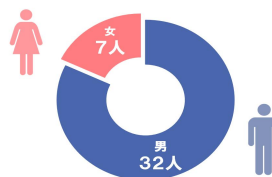

30代の在籍グラフ

男女比

年齢分布

募集職種

プログラマー / ITエンジニア

※離職率も低く、研修制度も充実しています。

『プログラミングが理解でき、それを楽しめるなら、その力を発揮できる場所がここにはあります。』

社員数の推移