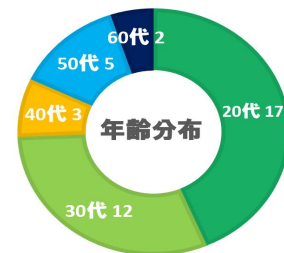

30代の在籍グラフ

男女比

年齢分布

募集職種

プログラマー / ITエンジニア

※離職率も低く、研修制度も充実しています。

『プログラミングが理解でき、それを楽しめるなら、その力を発揮できる場所がここにはあります。』

社員数の推移