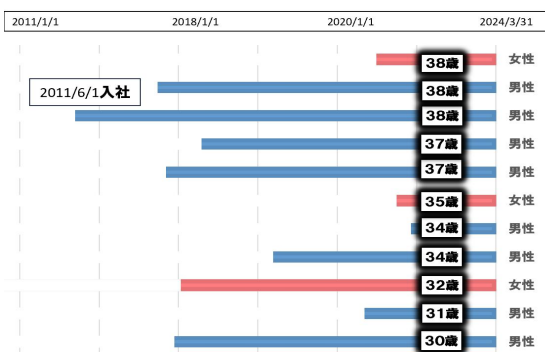

業種	情報サービス業	アルネオソフトウェア 株式会社
地域	大阪市西区	

<https://www.aruneo.co.jp/>

会社の魅力ポイント

PC向けソフトウェアの開発。システムエンジニアリングサービス。

神社管理システム：神社の崇敬者の情報を管理するためのシステムを開発。

適性検査ソフト：個々の能力を見極めるためのソフトを開発。音声波形による変調の研究開発。

脳神経科学と心理学の研究：発達障害や精神疾患、パーソナリティ障害、Evil、サイコパスに関する深い研究を行い、将来的には教育現場でのいじめ問題の解決に貢献するための研究開発を進めています。

30代の在籍グラフ

男女比

年齢分布

募集職種

プログラマー / ITエンジニア

※離職率も低く、研修制度も充実しています。

『プログラミングが理解でき、それを楽しめるなら、その力を発揮できる場所がここにはあります。』

社員数の推移

開発のV字工程。弊社では赤枠を募集しています。