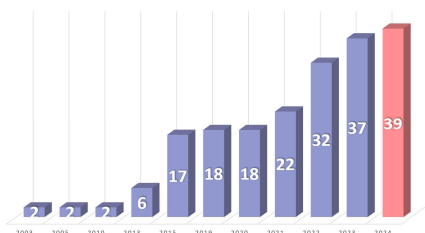

30代の在籍グラフ

男女比

年齢分布

募集職種

プログラマー / ITエンジニア

※離職率も低く、研修制度も充実しています。

『プログラミングが理解でき、それを楽しめるなら、その力を発揮できる場所がここにはあります。』

社員数の推移