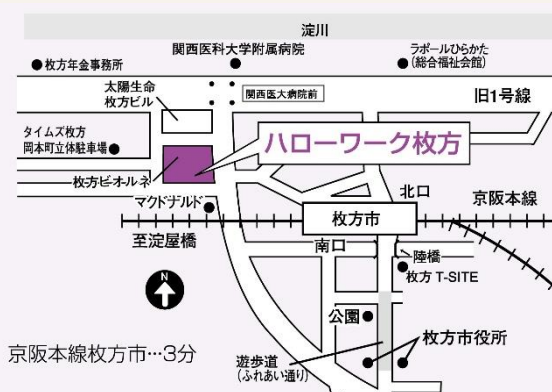

ハローワーク枚方
面接会HP

ご応募お待ちしております！！

ハローワーク枚方 人材確保対策コーナー

〒573-0031 枚方市岡本町7-1
枚方ビオルネ6階

072-841-3363

(部門コード44#)

タクシー面接会！

4社こんな強みがあります♪
複数社の応募もOKです！