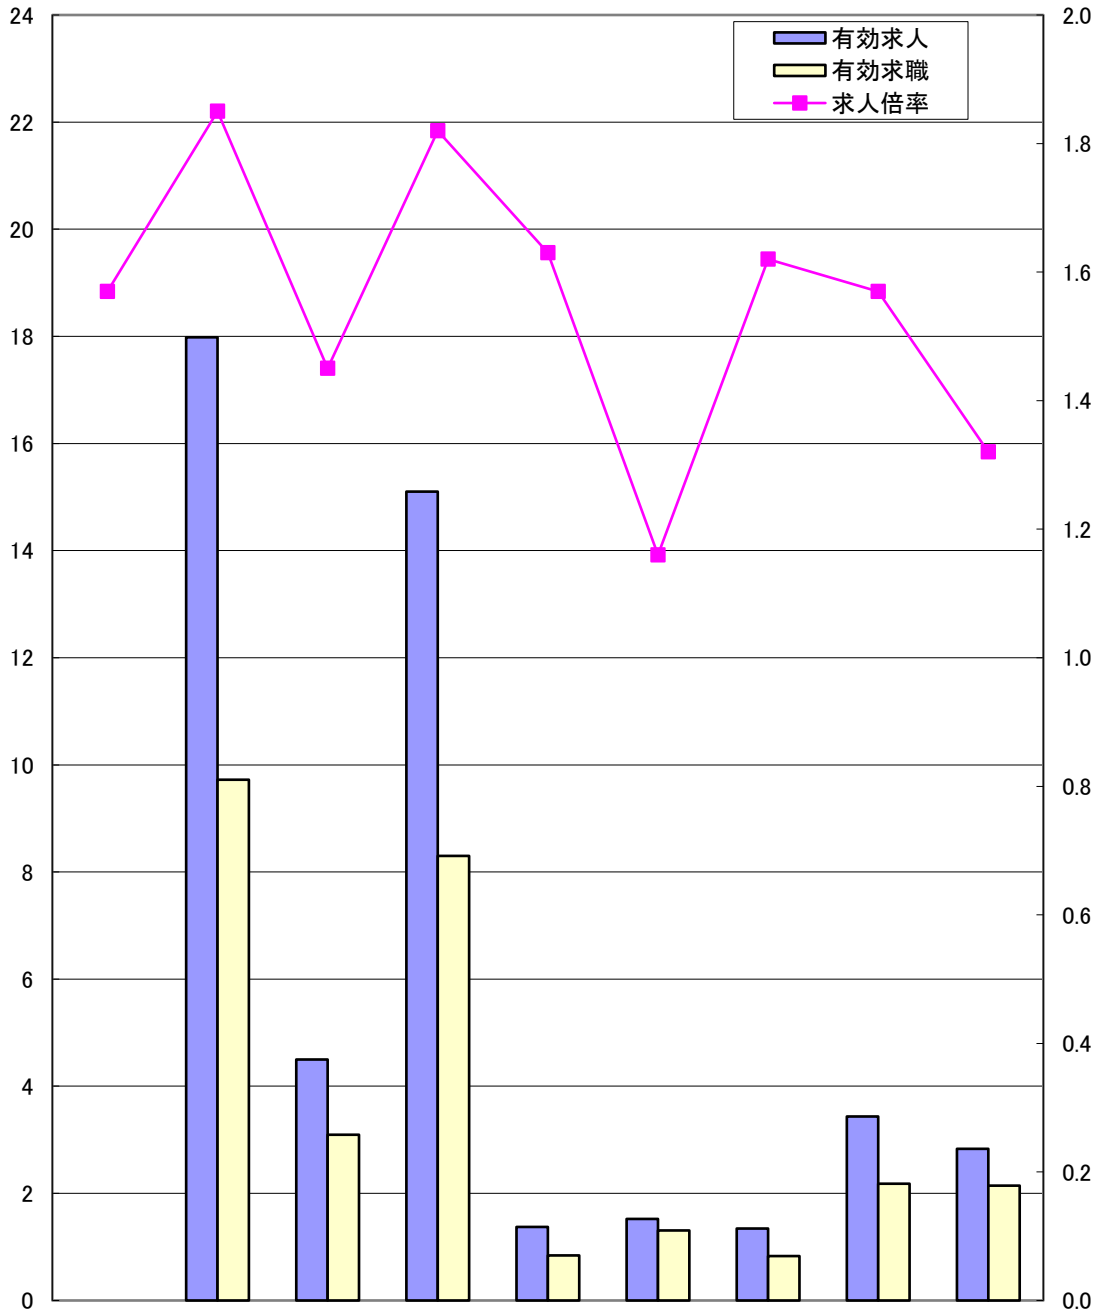

# ハローワーク別有効求人倍率 5年2月

県計の求人倍率は季節調整値

(千人)

(倍)

	岡山県	岡山	津山	倉敷中央	玉野	和気	高梁	笠岡	西大寺
求人倍率	1.57	1.85	1.45	1.82	1.63	1.16	1.62	1.57	1.32
有効求人	48,084	17,981	4,498	15,103	1,374	1,520	1,344	3,434	2,830
有効求職	28,420	9,721	3,094	8,299	844	1,305	828	2,182	2,147