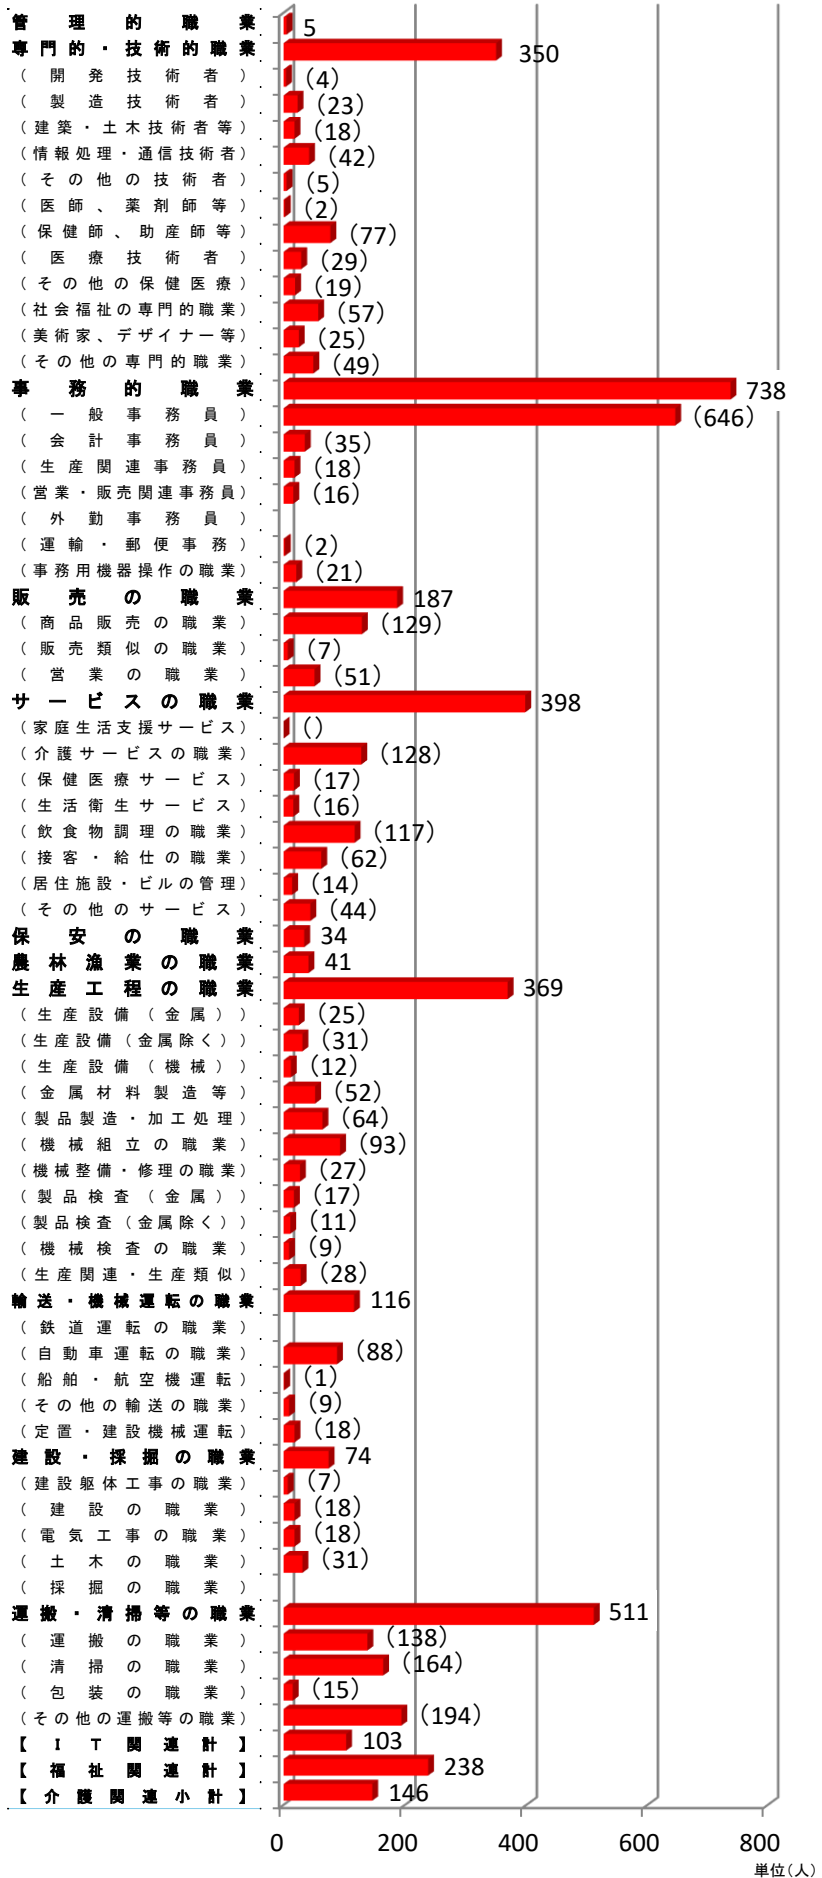

求人・求職バランスシート 令和6年3月（常用+常用パート）

上越地域労働圏 上越市近隣のハローワーク(上越、妙高の2所)の有効求人・有効求職の職種群別の状況。(職種名の()内は太字の内訳)

■有効求人数

■有効求職者数

職業別	管理的職業	専門的・技術的職業	事務的職業	販売	サービス	保安	農林漁業	生産工程	輸送・機械運転	建設・探掘	運搬・清掃等
有効求人倍率	5.00	2.30	0.42	2.30	3.83	5.10	0.64	1.76	2.51	7.06	0.64

(倍)

単位(人)