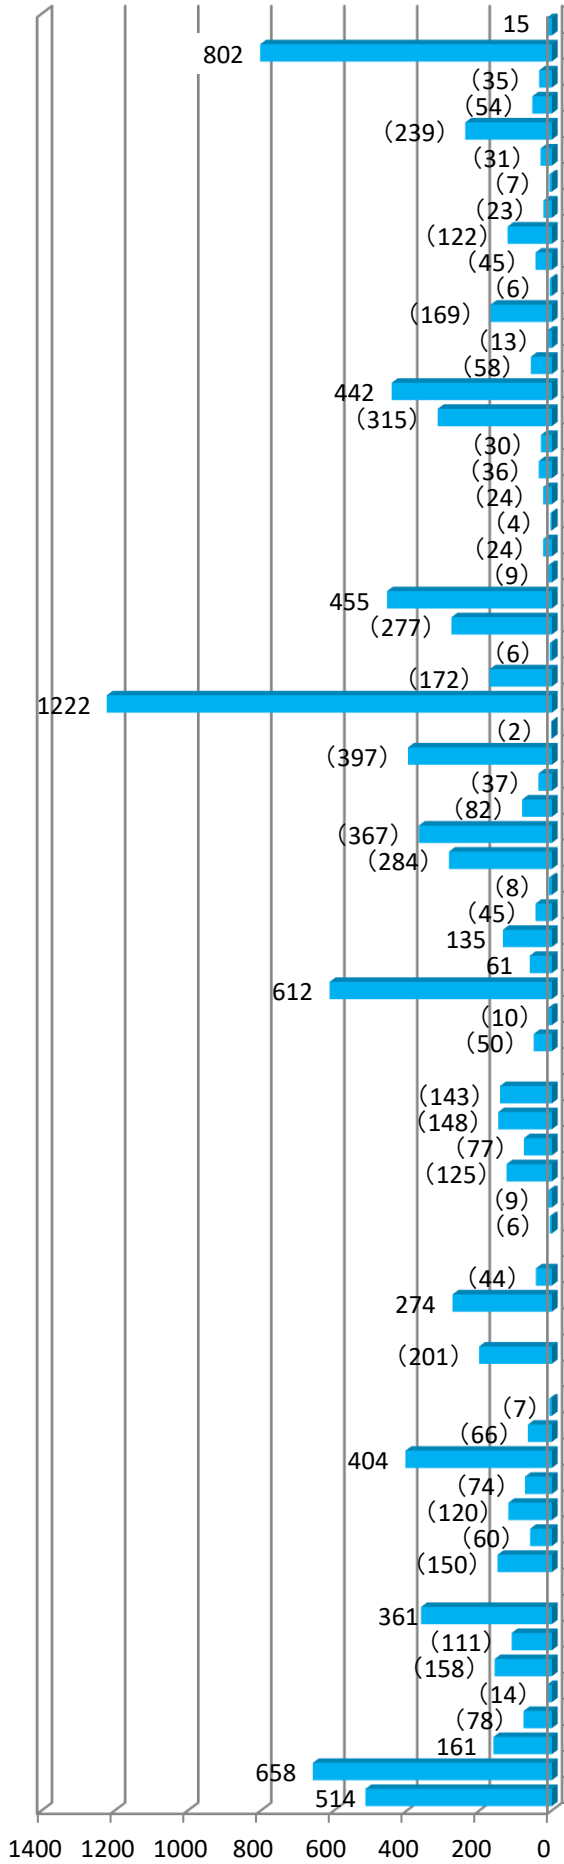

求人・求職バランスシート 令和6年3月（常用+常用パート）

上越地域労働圏 上越市近隣のハローワーク(上越、妙高の2所)の有効求人・有効求職の職種群別の状況。(職種名の()内は太字の内訳)

■有効求人数

■有効求職者数

職業別	管理的職業	専門的・技術的職業	事務的職業	販売	サービス	保安	農林漁業	生産工程	輸送・機械運転	建設・探掘	運搬・清掃等
有効求人倍率	5.00	2.30	0.42	2.30	3.83	5.10	0.64	1.76	2.51	7.06	0.64

(倍)

単位(人)