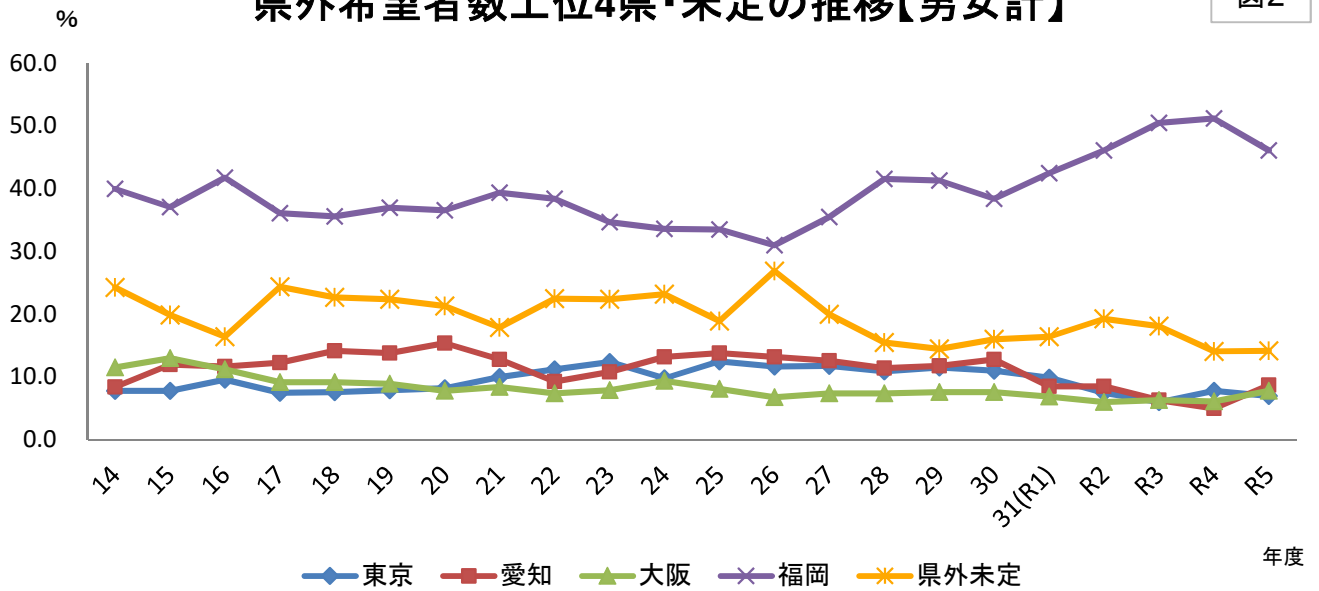

県外希望者数上位4県・未定の推移【男女計】

図2