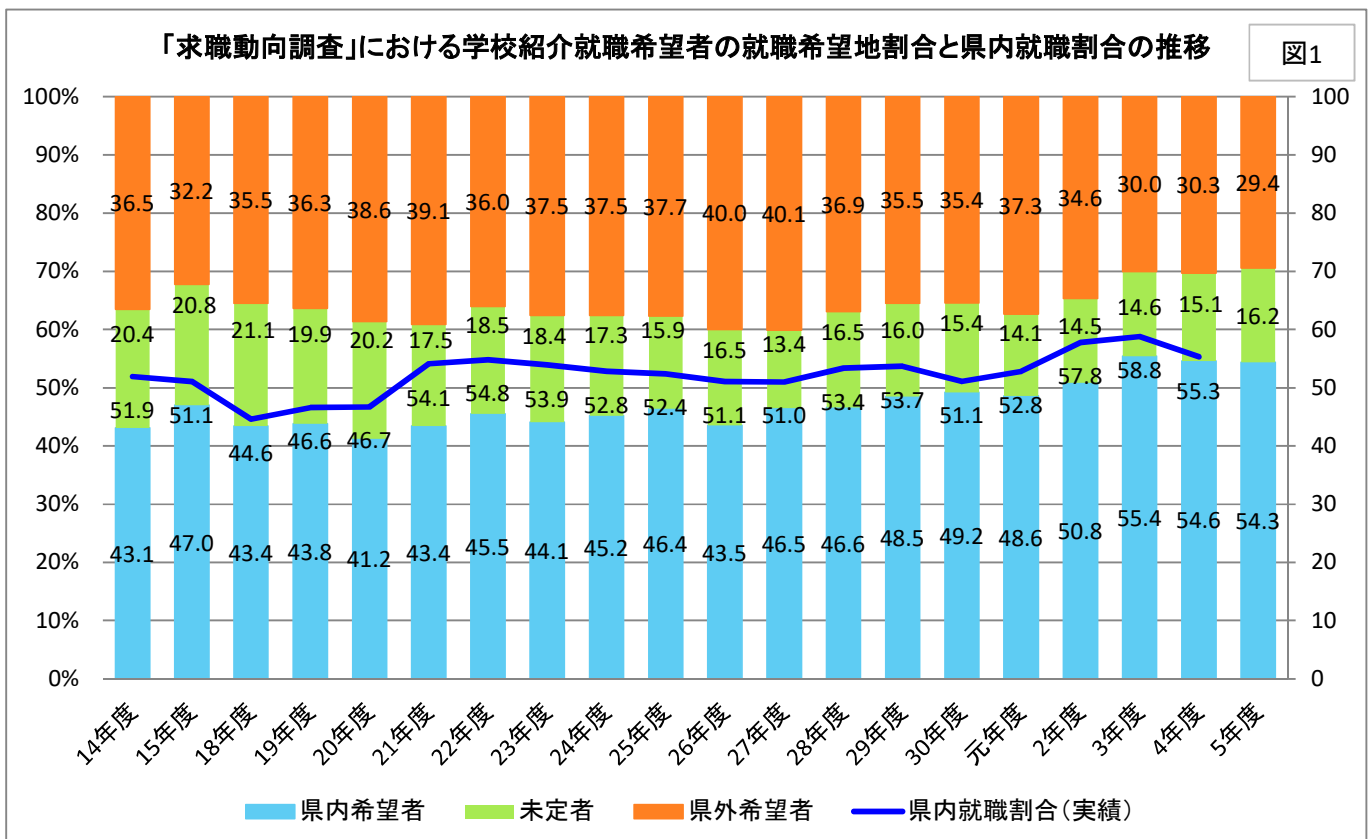

「求職動向調査」結果の概要(令和4・5年度)

表1

項目	令和4年度 (割合%・人)			令和5年度 (割合%・人)		
	割合%	人	割合%	人	割合%	人
卒業予定者(5月15日現在)	(100.0%)	11,753	(100.0%)	11,322		
①進学希望者数※1	(69.9%)	8,215	(70.3%)	7,956		
②就職希望者数	(26.1%)	3,070	(26.3%)	2,982		
うち学校紹介就職希望者※2	(20.8%)	2,442	(21.5%)	2,432		
県内希望者	(11.4%)	1,334	(11.7%)	1,321		
県外希望者	(6.3%)	739	(6.3%)	716		
未定者	(3.1%)	369	(3.5%)	395		
縁故就職希望者	(1.5%)	176	(1.3%)	144		
公務員希望者	(3.8%)	452	(3.6%)	406		
③自営/家事従事希望者数	(0.2%)	21	(0.2%)	22		
④進路未定者	(3.8%)	447	(3.2%)	362		

(長崎労働局調べ)〈以下略〉

※1 大学、短期大学、各種/専修学校、職業訓練校

※2 「学校紹介就職」には、ハローワーク紹介就職を含む。