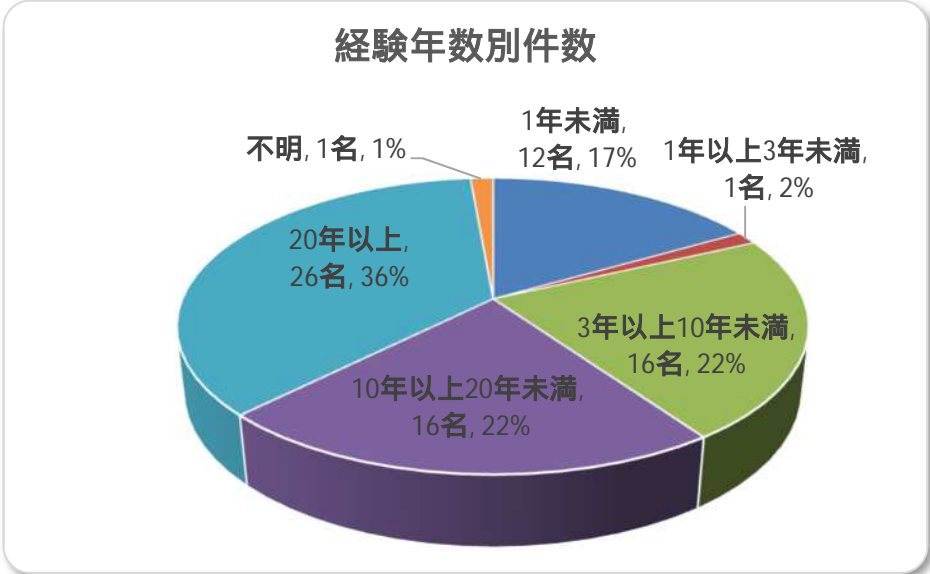

建設業における死亡災害発生状況(平成16年～令和5年)

事故の型別件数

事故の起因物別件数

月別死亡災害発生状況

元請・下請別発生状況