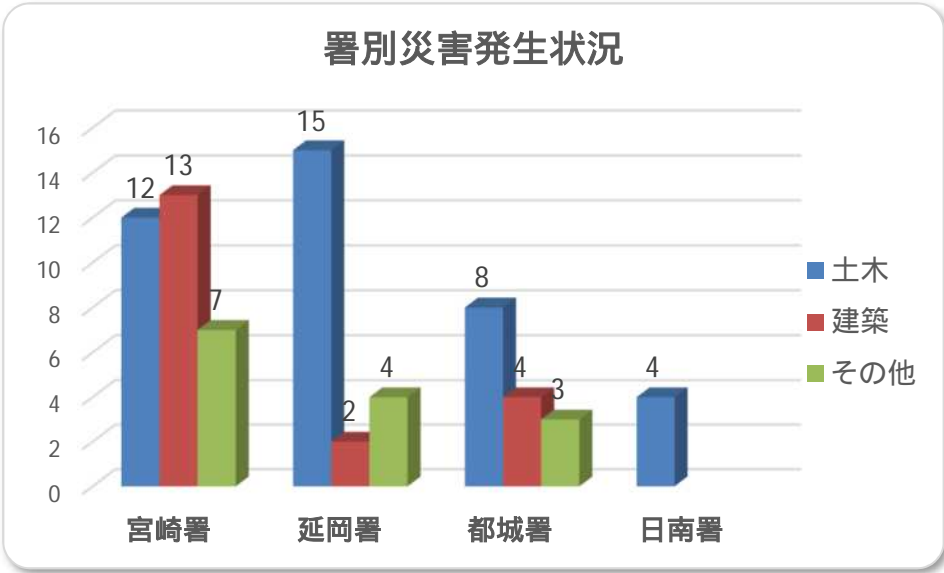

建設業における死亡災害発生状況(平成16年～令和5年)

事故の型別件数

事故の起因物別件数

月別死亡災害発生状況

元請・下請別発生状況