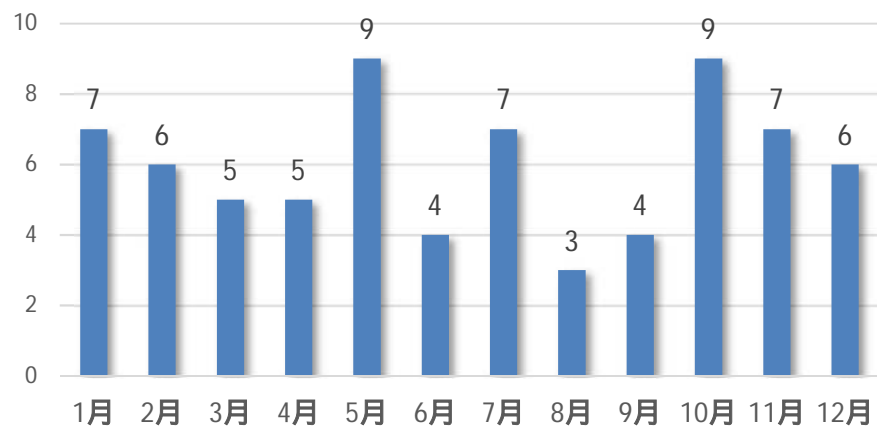

建設業における死亡災害発生状況(平成16年～令和5年)

事故の型別件数

事故の起因物別件数

月別死亡災害発生状況

元請・下請別発生状況