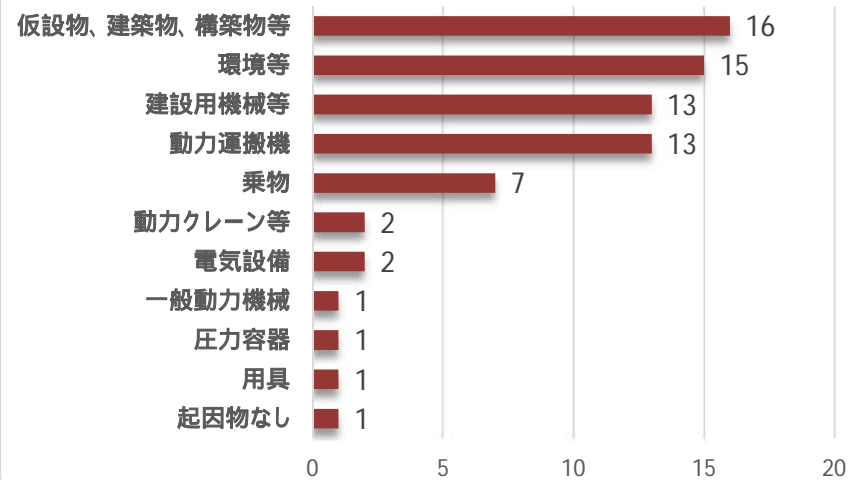

建設業における死亡災害発生状況(平成16年～令和5年)

事故の型別件数

事故の起因物別件数

月別死亡災害発生状況

元請・下請別発生状況