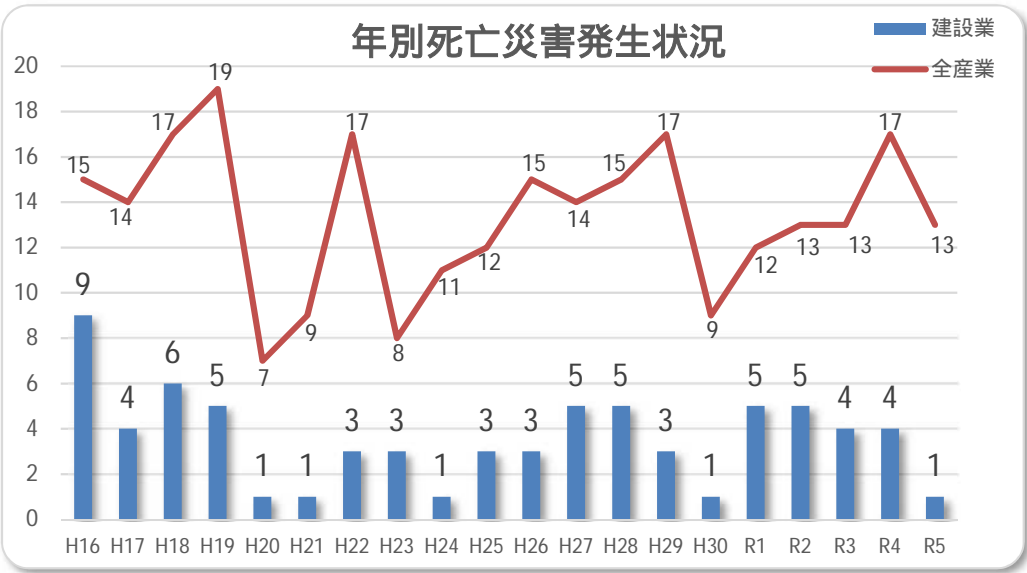

建設業における死亡災害発生状況(平成16年～令和5年)

事故の型別件数

事故の起因物別件数

月別死亡災害発生状況

元請・下請別発生状況