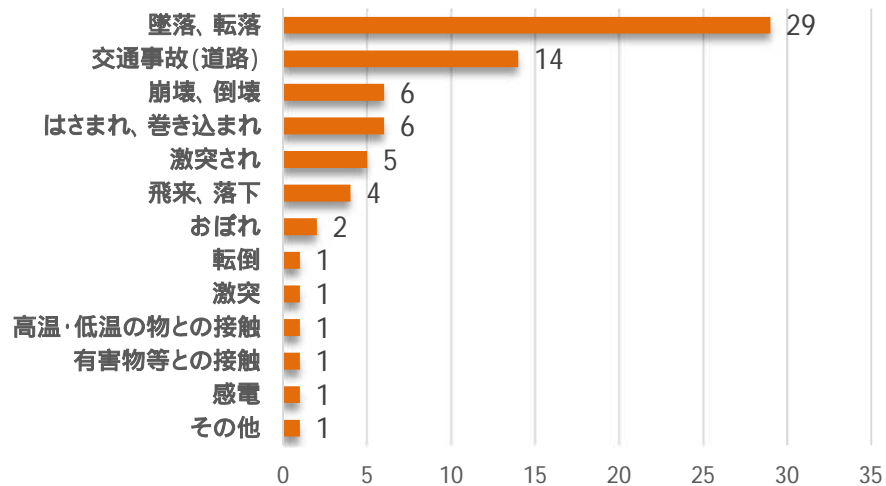

建設業における死亡災害発生状況(平成16年～令和5年)

事故の型別件数

事故の起因物別件数

月別死亡災害発生状況

元請・下請別発生状況