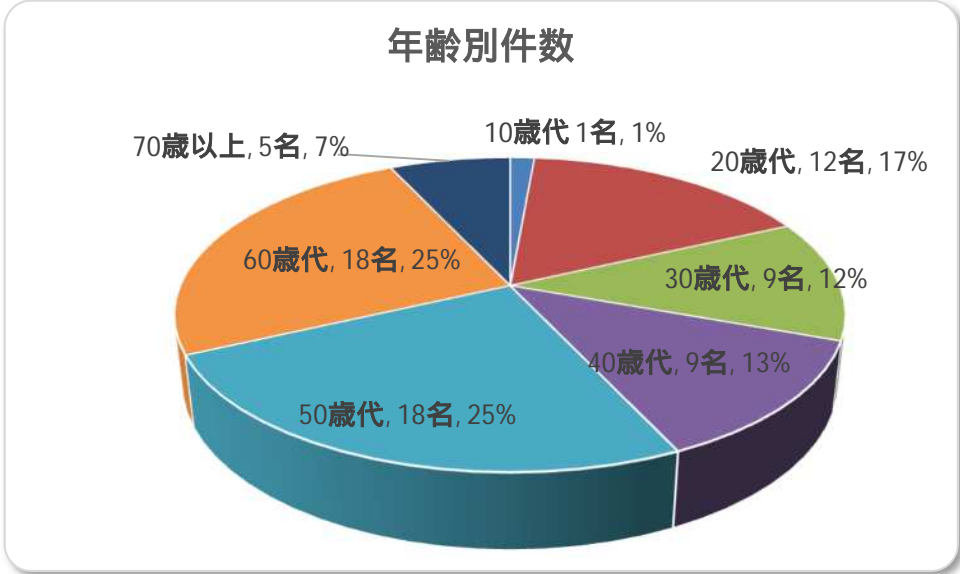

建設業における死亡災害発生状況(平成16年～令和5年)

事故の型別件数

事故の起因物別件数

月別死亡災害発生状況

元請・下請別発生状況