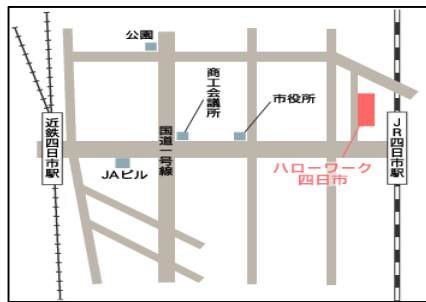

【説明会会場】JR四日市駅 徒歩1分
近鉄四日市駅 徒歩15分

説明会
内容

【参加校】人財育成支援ネット 浜田教室 (所在地: 四日市市)

【訓練科名】◆ビジネススキルマスター科

【訓練期間】6/25 (火) ~ 9/24 (火) (3か月間)

【応募締切】5/29 (水)

受講料無料

職業訓練受講者募集！

取得資格
目標

- ・日商簿記検定3級
- ・FP技能検定3級
- ・MOSスペシャリスト2016 (Word/Excel)

Word Excel