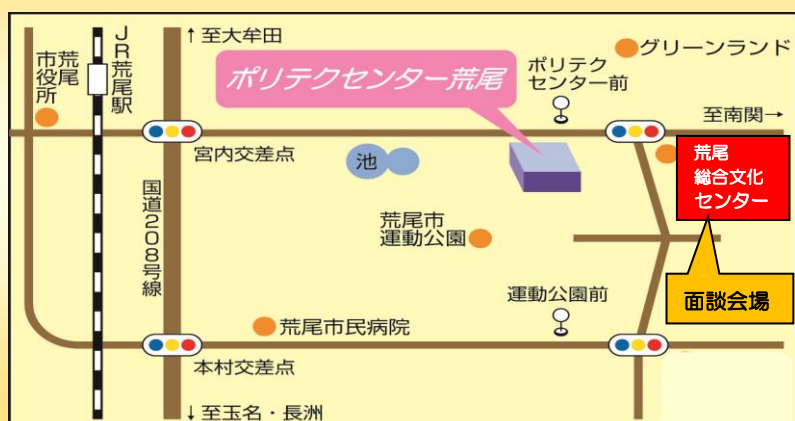

# 「製造業・建設業」合同面談会

**開催日:令和5年8月25日(金)**

**面接会場：荒尾総合文化センター 小ホール**

**日時：午後2時30分～午後4時(受付 午後2時より)**

**対象者：一般求職者（高校生を除く）**

**参加企業：主に玉名・荒尾・大牟田地域の企業**

◎参加企業名は、ハローワーク求人情報提供端末及び荒尾市HP等で開催約一週間前に公開いたします。

ハローワーク玉名では、お仕事を探されている方の合同面談会を行います。

面談を申し込むのはもちろん、企業のブースを自由に回って、事業内容や仕事内容のこと、福利厚生のこと等、いろいろなことを尋ねることができますのでお気軽にご参加ください。

また、当日は職業適性診断やキャリアカウンセリング、職業相談等のブースを設けています。

なお、事前の参加申し込みは必要ありません。履歴書は複数ご用意されることをおすすめします。

＜主催、お問い合わせ先＞

**玉名公共職業安定所 職業紹介部門 担当:一寶(イツホウ)・坂田**  
(ハローワーク玉名) TEL 0968-72-8609