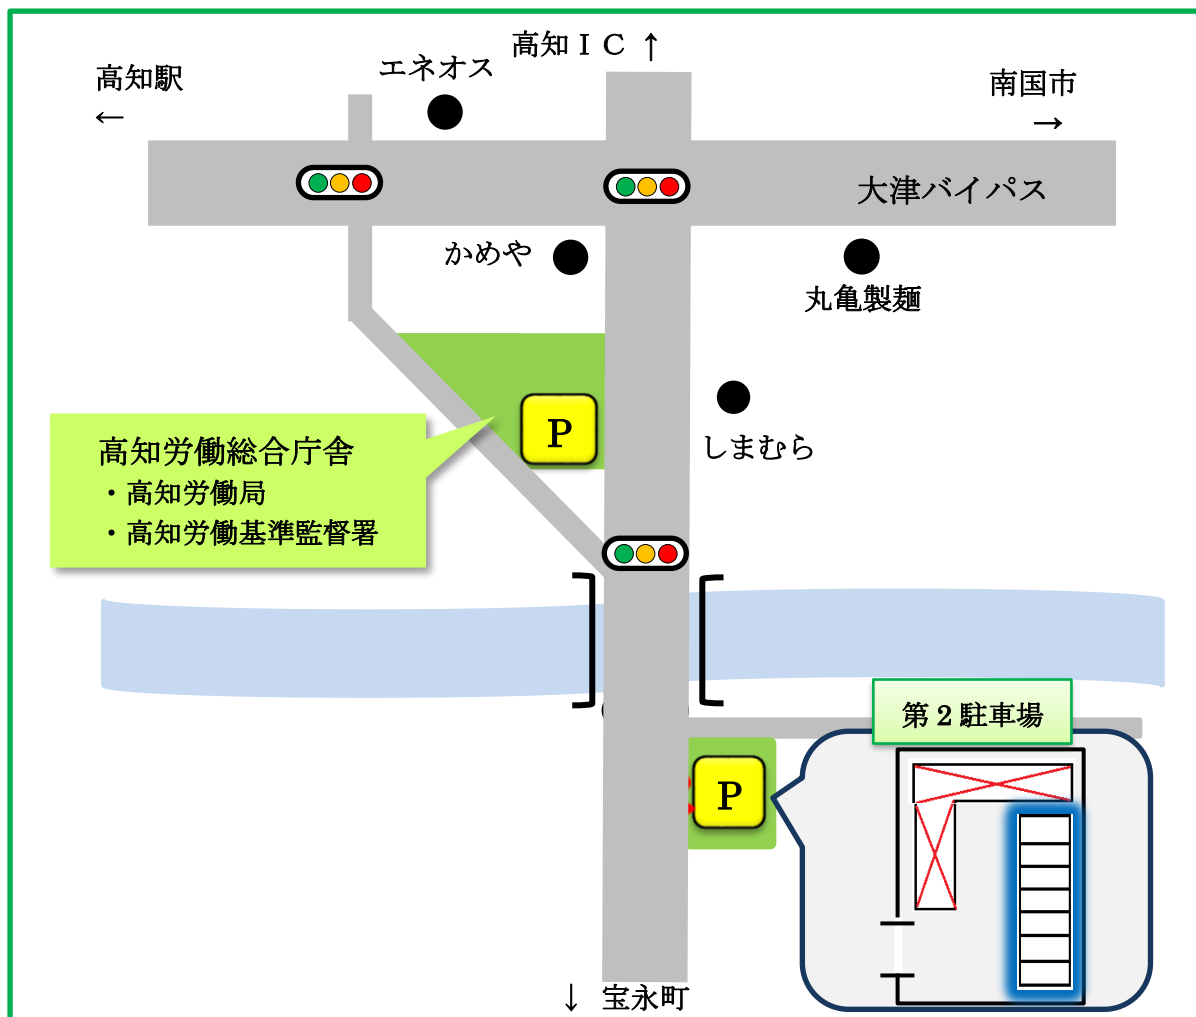

# 高知労働総合庁舎へお車でお越しの皆様へ

## ご利用の際の注意点

1. 高知労働総合庁舎の利用者に限り、ご利用いただけます。  
駐車可能台数  
敷地内駐車場：10台  
第2駐車場：7台
2. 高知労働総合庁舎の開庁日および開庁時間以外の利用は、固く禁じます。

開庁日 月曜～金曜（祝日除く）  
開庁時間 8：30～17：15

3. 駐車場で発生した事故、盗難および各種トラブル等について、一切責任を負いかねますので、ご注意ください。