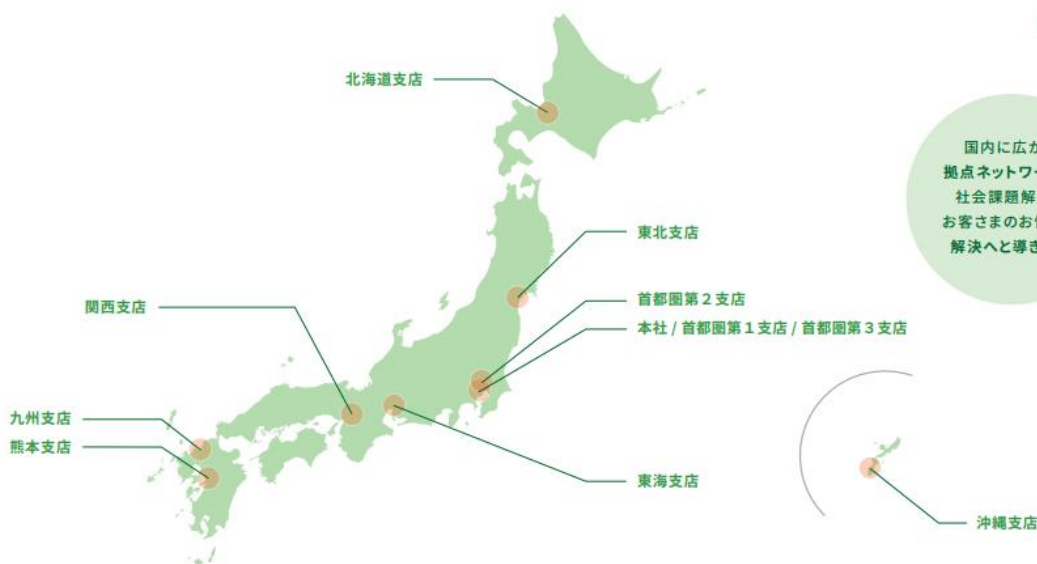

ご不明な点等ございましたら
お気軽にお問い合わせください！

皆様のご応募お待ちしております♪