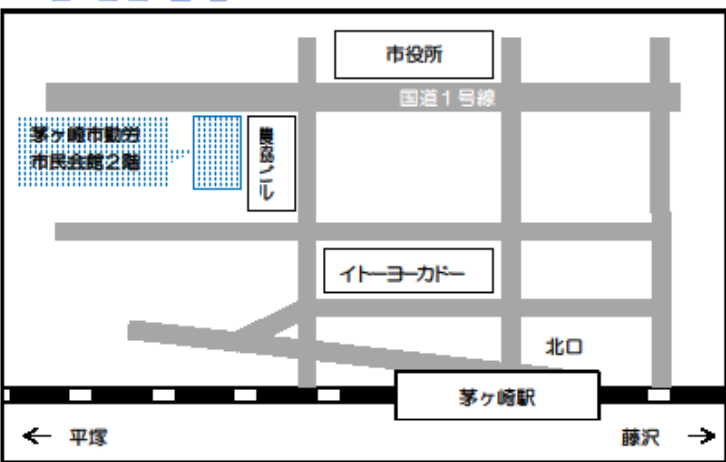

※土曜・日曜・祝日・年末年始は閉庁

就職に関するご相談や職業紹介、就職支援を行っています。

求職活動の進め方や求人情報の提供など就職活動のバックアップを行います。

*同じフロアにある「ちがさき就職サポートコーナー」(茅ヶ崎市の特設ブース)では、キャリアコンサルタントから就職・転職のアドバイスも行っています

MAP

【所在地等】〒253-0044

茅ヶ崎市栄町13-32

茅ヶ崎市勤労市民会館 2階