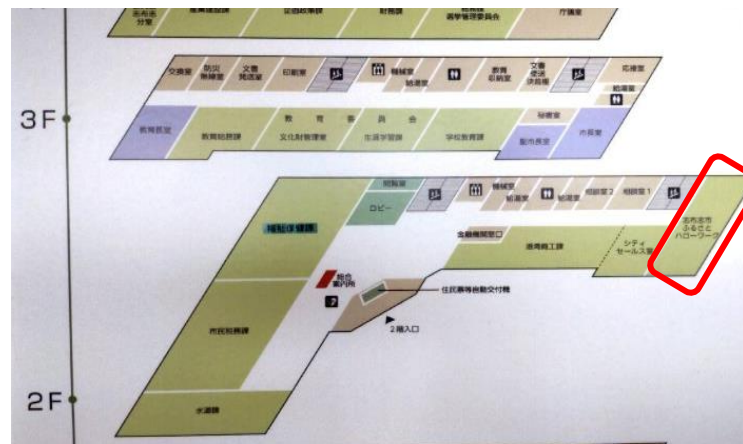

志布志市ふるさとハローワーク 案内図

志布志市志布志町志布志2丁目1-1
志布志市役所内 2階
志布志市ふるさとハローワーク
電話 099-471-1710

志布志市役所全景

志布志市ふるさと
ハローワーク

業務取扱時間
9時30分
～
16時45分

正面玄関

正面玄関右出入口よりの全景 奥を右に

2階の右奥にハローワーク

駐車場からの庁舎出入り口
(内階段を上ったらハローワークへ最短)

通路奥にハローワーク

奥に志布志市ふるさとハローワーク