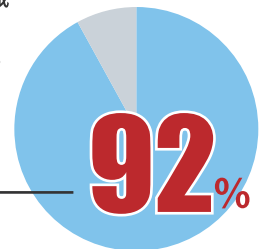

Q: 施工管理求人ナビの転職サービスを利用して、給与は上がりましたか？

「大幅に上がった」「上がった」 **92%**