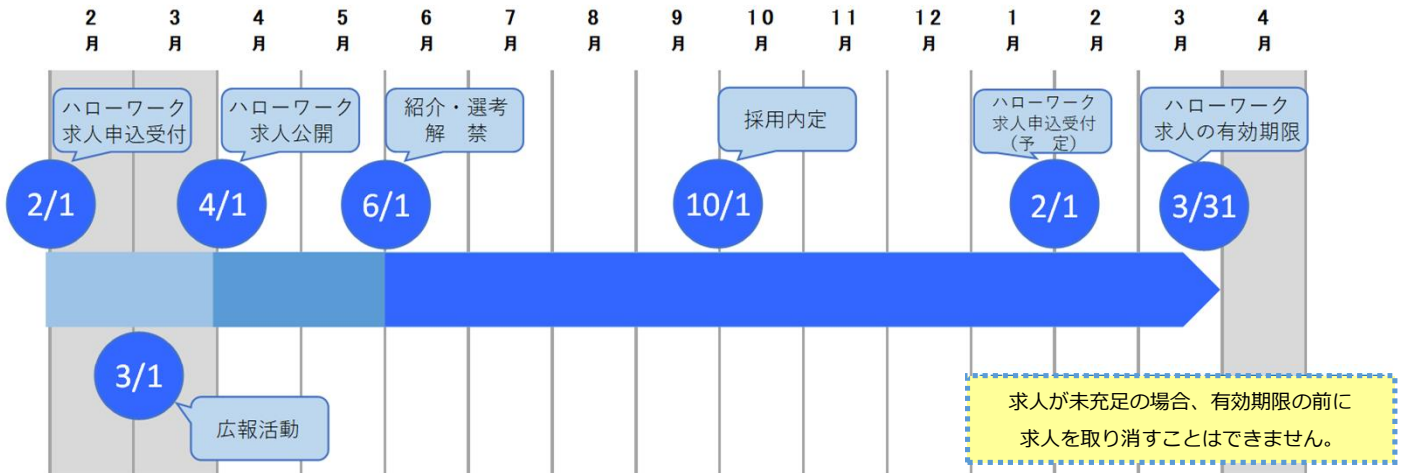

ハローワーク明石からのお知らせ

大卒等求人

求人から採用までの主なフロー

ハローワーク版

ハローワークにおける求人の取り扱いに関する開始時期

求人受理	2月1日以降
求人公開	4月1日以降
職業紹介	6月1日以降

就職活動・使用活動に関する開始時期

広報活動	3月1日以降
採用選考活動	6月1日以降
正式な内定日	10月1日以降