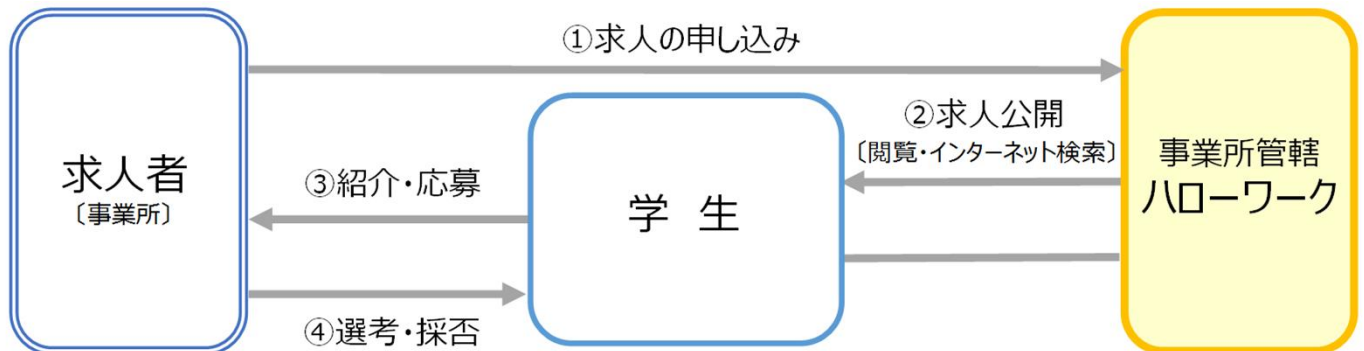

ハローワーク明石からのお知らせ

大卒等求人

求人から採用までの主なフロー

ハローワーク版

ハローワークにおける求人の取り扱いに関する開始時期

求人受理	2月1日以降
求人公開	4月1日以降
職業紹介	6月1日以降

就職活動・使用活動に関する開始時期

広報活動	3月1日以降
採用選考活動	6月1日以降
正式な内定日	10月1日以降