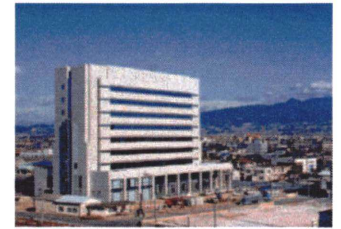

立見建設株式会社

●会社概要

住所：群馬県前橋市総社町植野841

電話：027-251-5678（代表） FAX：027-251-0457

●企業PR

昭和25年に創業以来、群馬県内を中心に、一般建築、土木・舗装、住宅、不動産、リフォームと、各分野で地域のニーズに幅広く応えてきた歴史と実績のある総合建設業です。単なる「ハコづくり」のような建設工事から脱却し、全社員一丸となり、信用の向上と新技術の開発に努め、夢のある快適な社会環境をつくり、信頼と安心の根を、地域に育てていきたいと願っています。