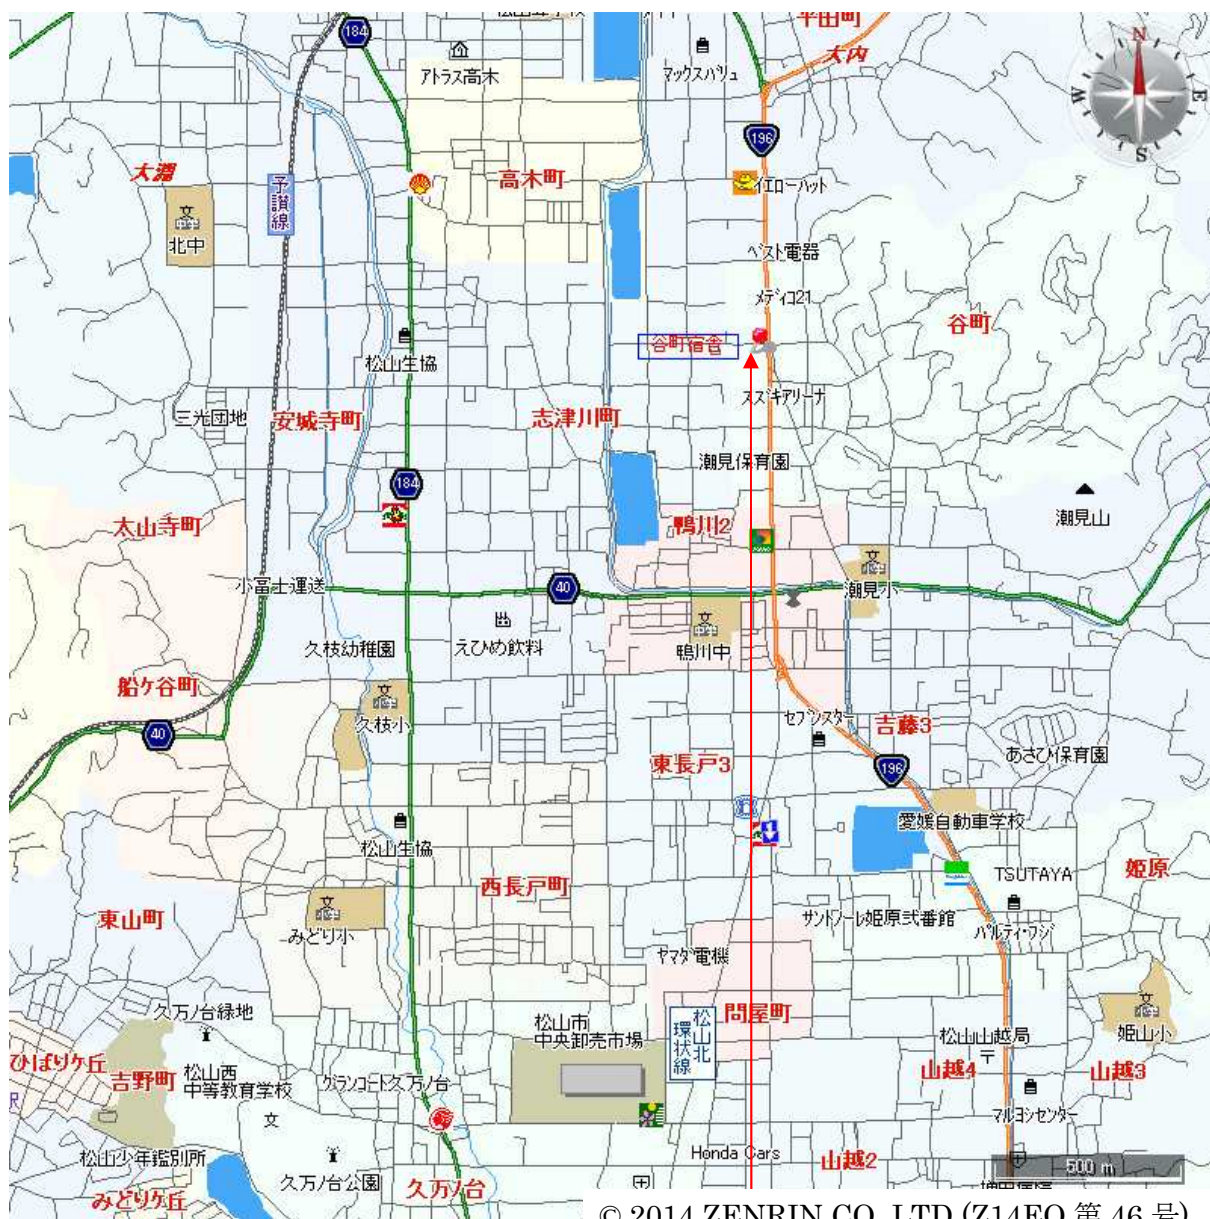

【 位置図 松山市谷町甲97番14 】

↓
谷町宿舎

【案内図 松山市谷町甲97番14】