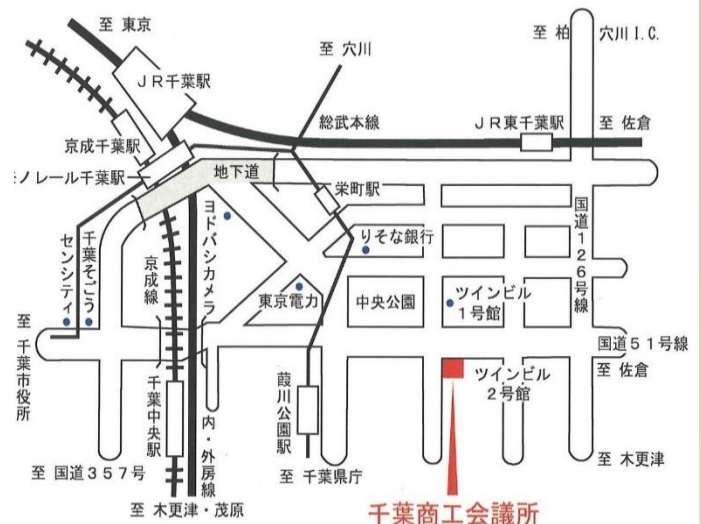

## アクセス・周辺地図

千葉県千葉市中央区中央2-5-1  
千葉商工会議所 会議室（第1・第2ホール）  
千葉中央ツインビル2号館14階  
JR千葉駅から徒歩約10分  
京成千葉中央駅から徒歩約8分  
モノレール葭川公園駅から徒歩約3分

- ・受付は会場にありますので、エレベーターで14階まで直接お越しください。
- ・無料の駐車場はございません。できるだけ公共の交通機関をご利用ください。