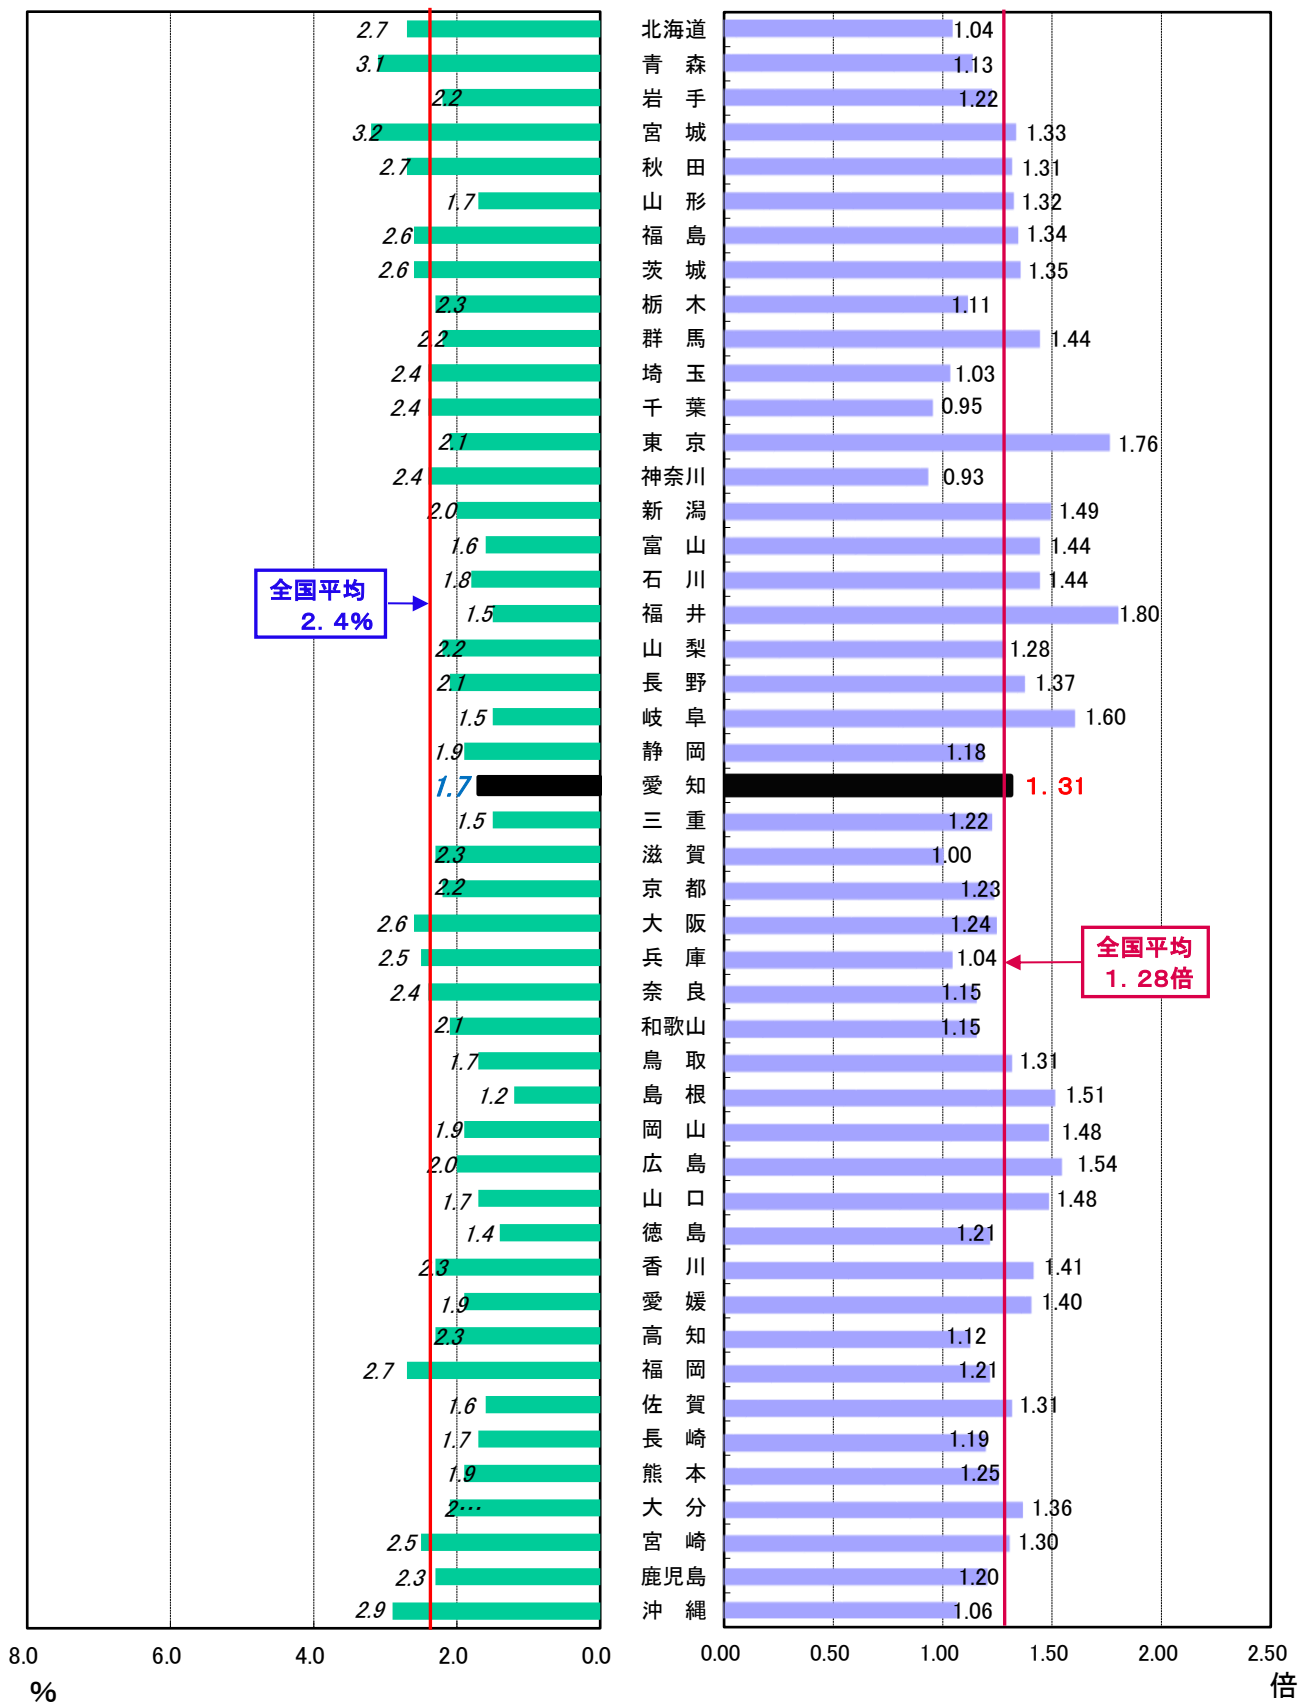

都道府県別雇用失業情勢

◆有効求人倍率（令和6年3月／受理地別）

全国平均 **1.28倍**

◆完全失業率（令和5年10月～12月）

全国平均 **2.4%**

完全失業率

有効求人倍率

※資料出所：総務省統計局「労働力調査」、厚生労働省「職業安定業務統計」

(注)完全失業率は原数値。有効求人倍率（新規学卒者を除きパートタイムを含む）は季節調整値。