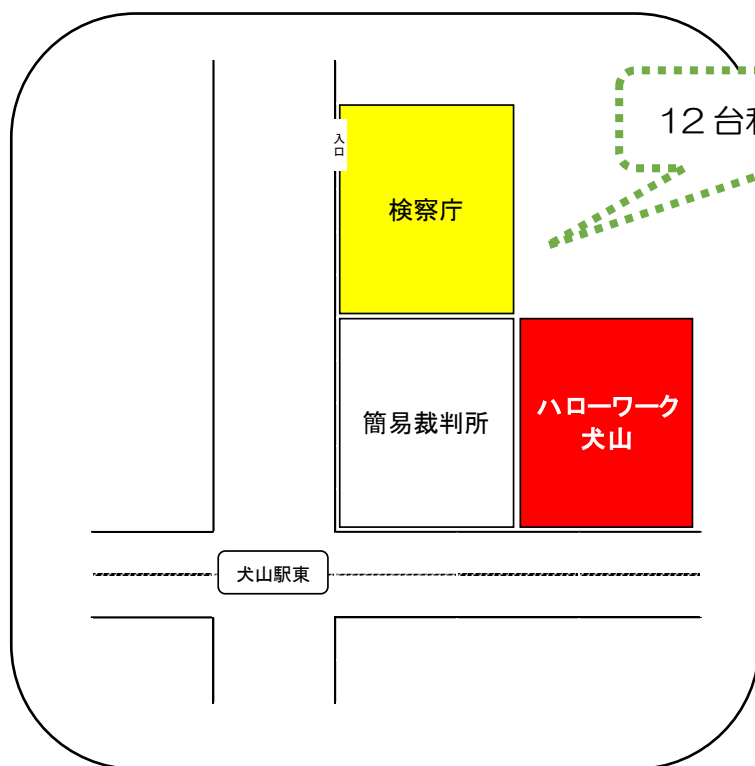

ハローワーク犬山にお車でお越しの皆さまへ

臨時駐車場ののご案内

平日の**8:30～16:30**まで

検察庁の駐車場が利用できます。

◆犬山区検察庁（犬山市松本町2丁目8）

ハローワークの利用が終わりましたら速やかに移動をお願いします。

※都合によりご利用いただけない日がありますのでご了承ください。